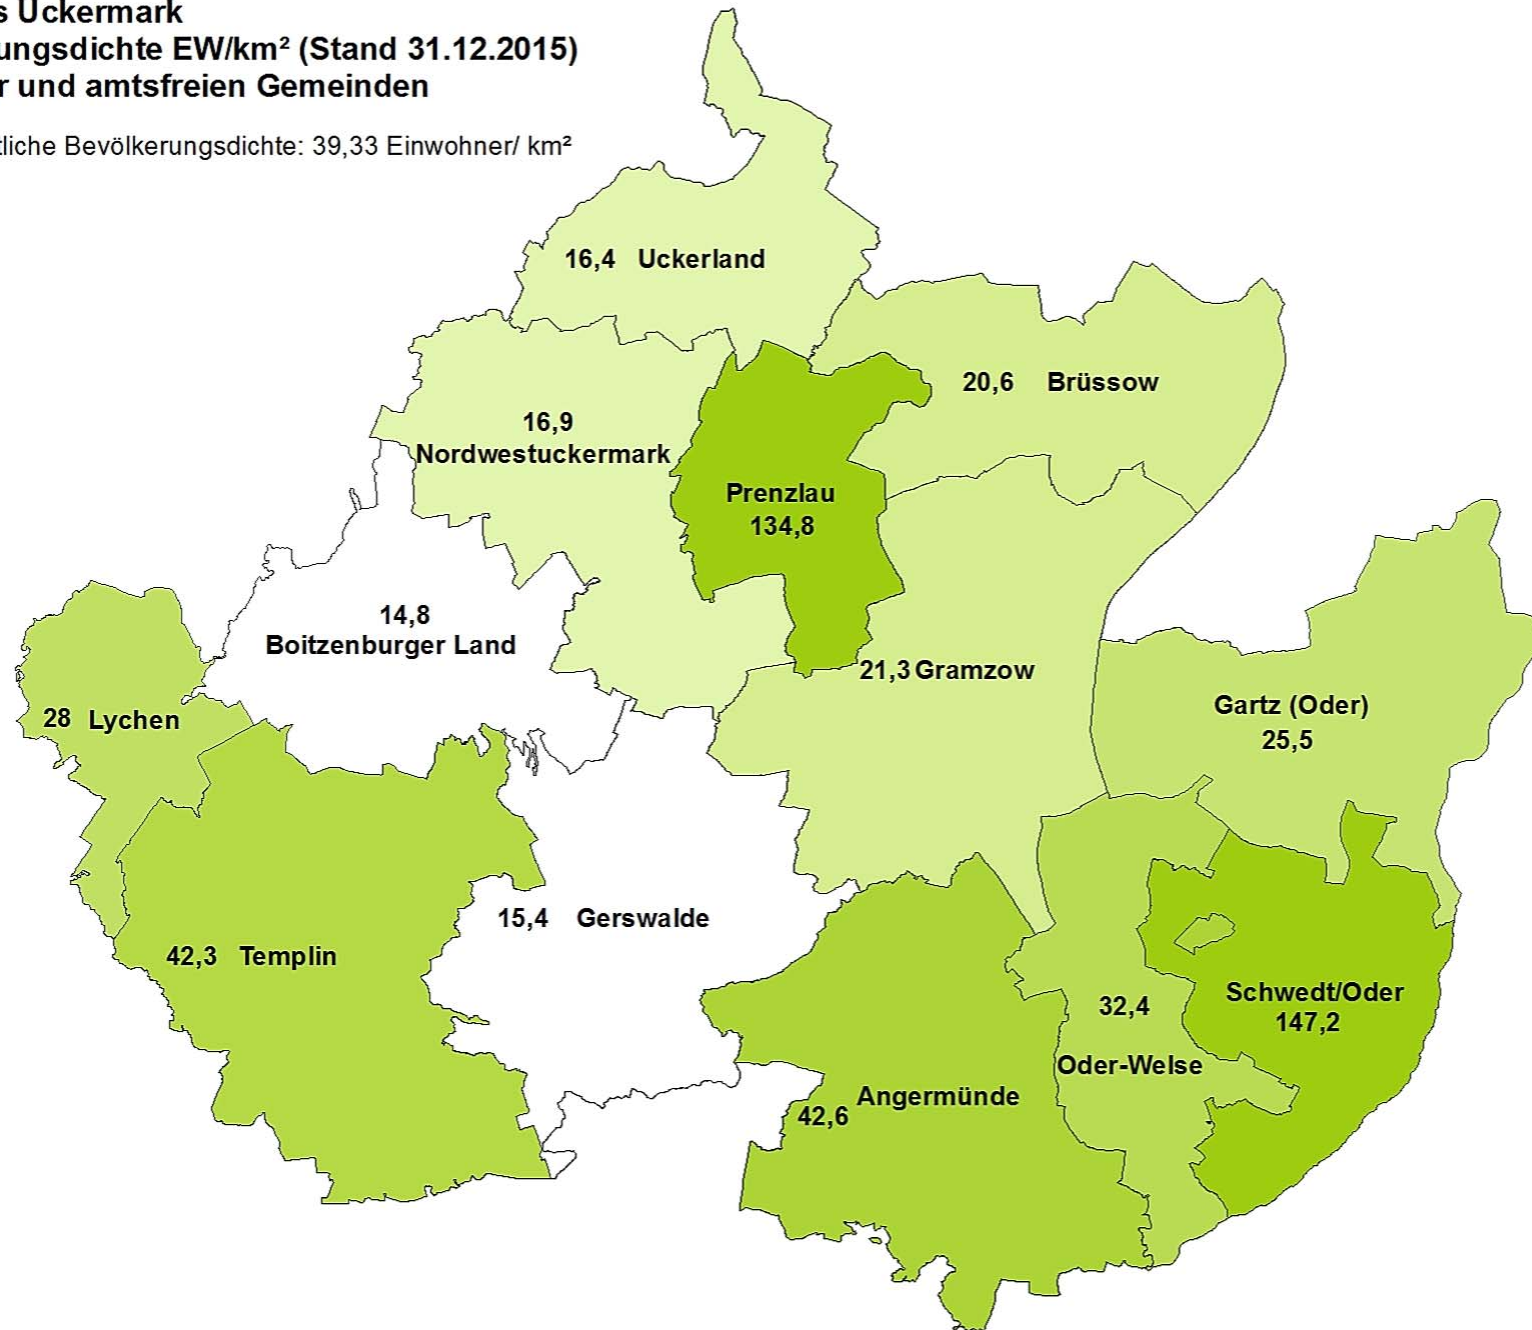

**Landkreis Uckermark**  
**Bevölkerungsdichte EW/km<sup>2</sup> (Stand 31.12.2015)**  
**der Ämter und amtsfreien Gemeinden**

durchschnittliche Bevölkerungsdichte: 39,33 Einwohner/ km<sup>2</sup>

1:400.000