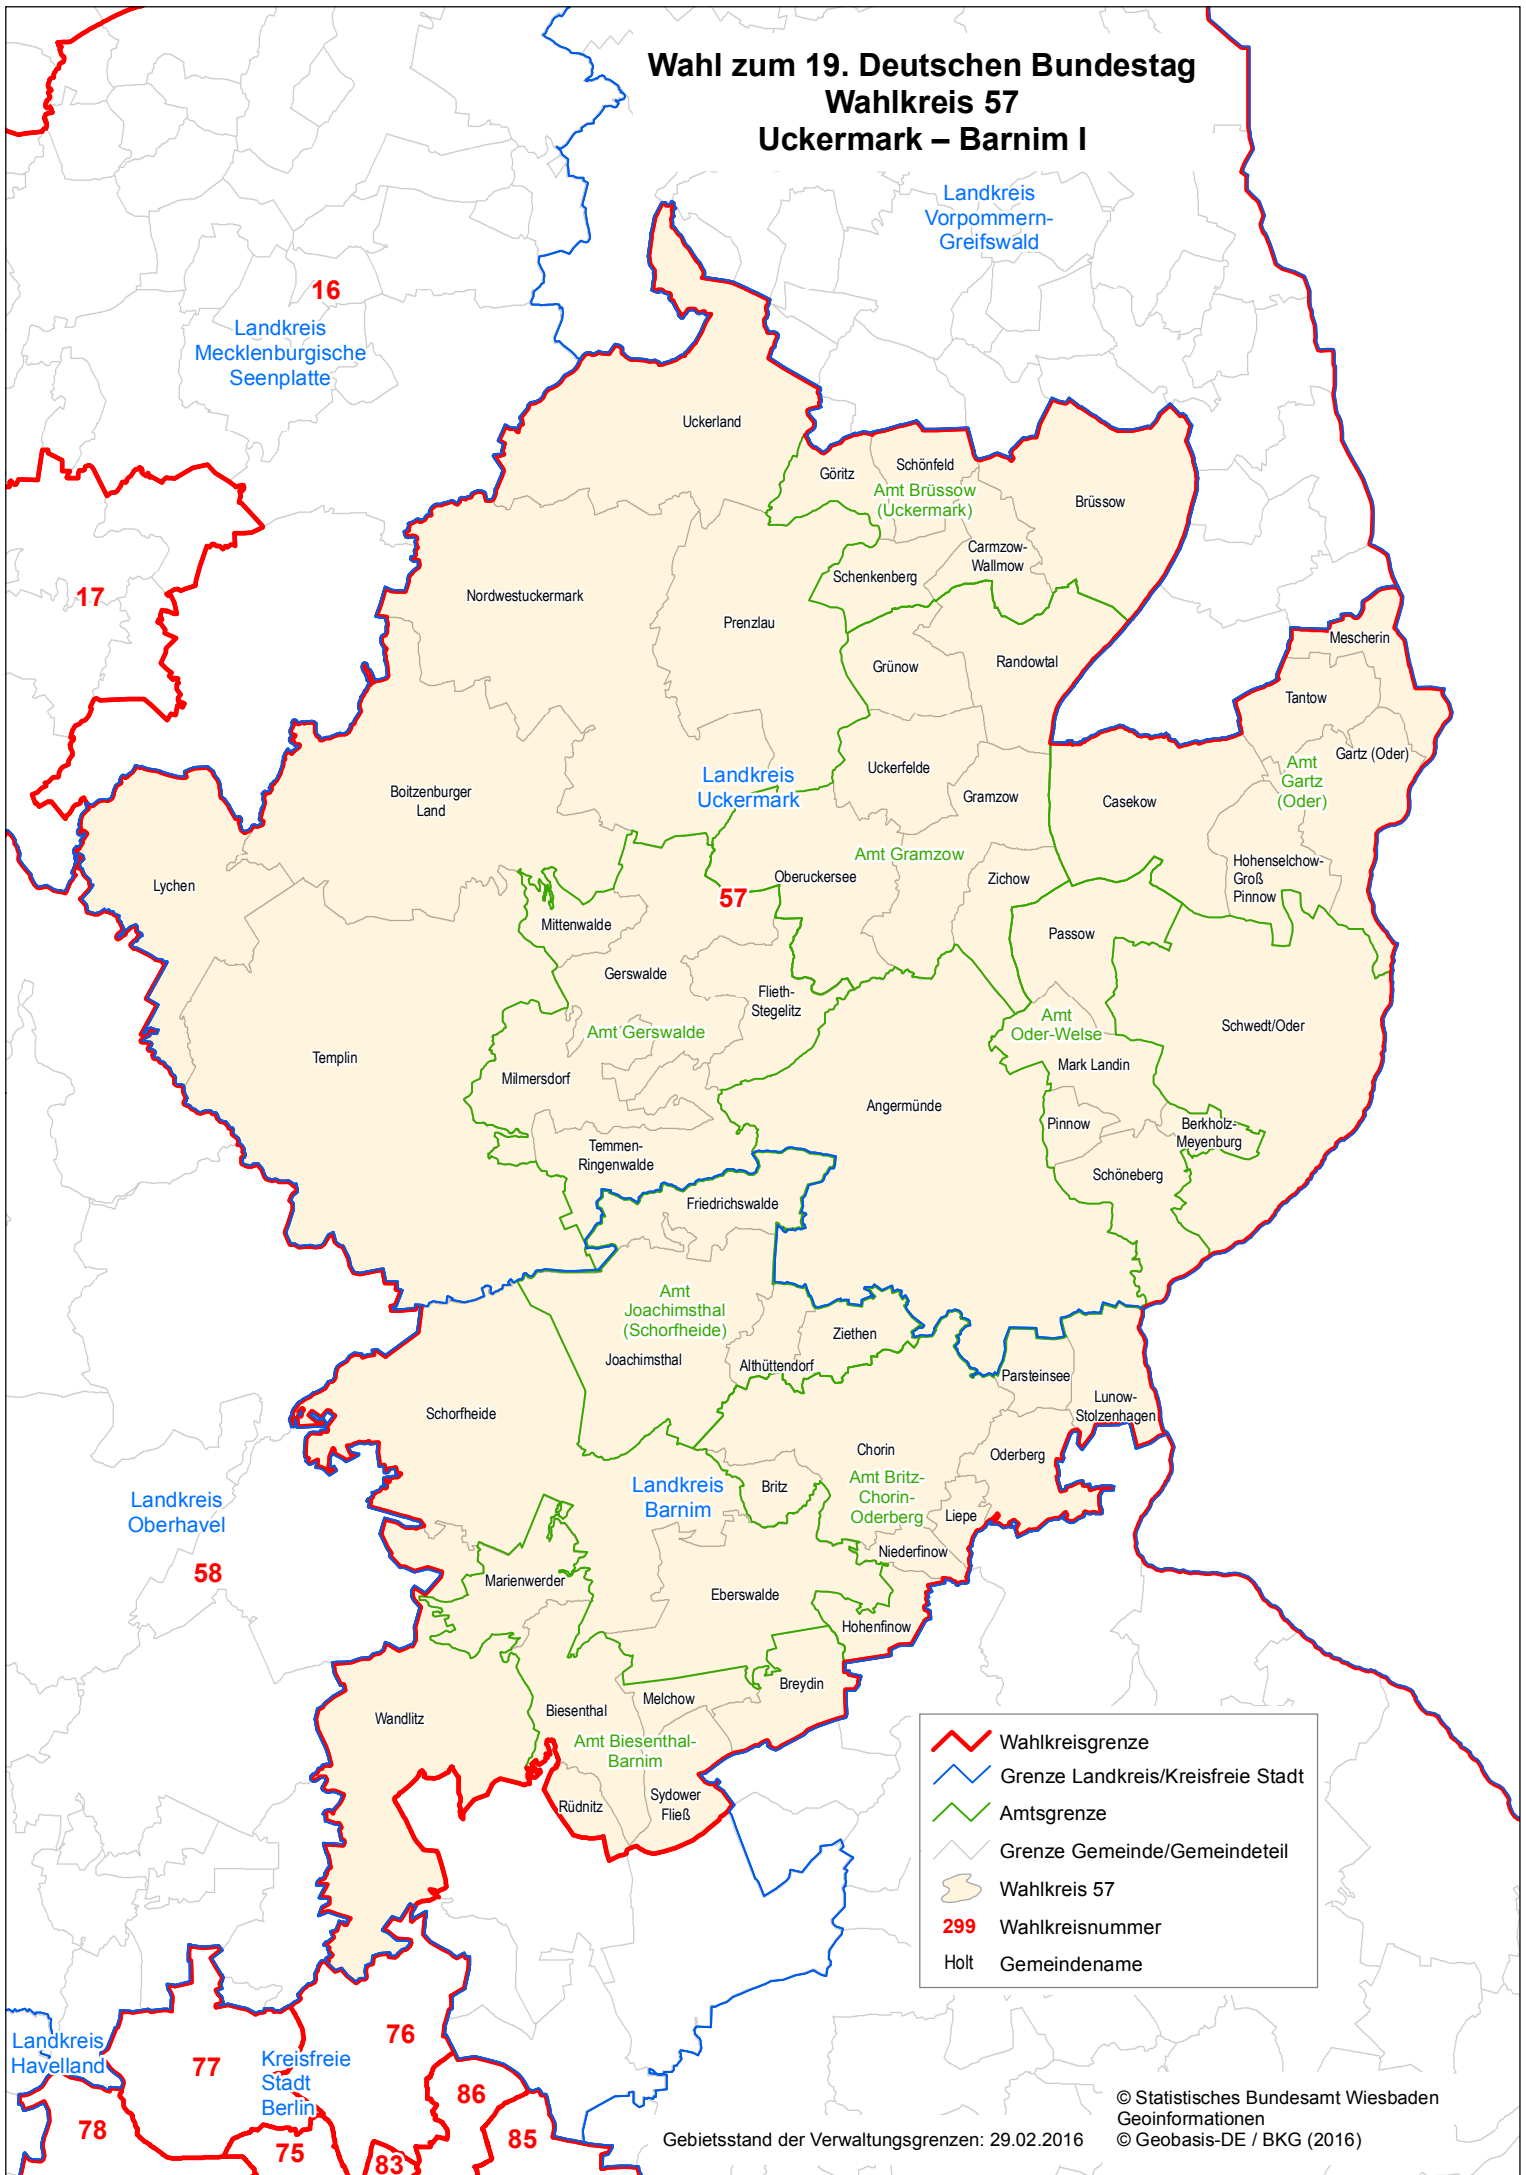

# Wahl zum 19. Deutschen Bundestag

## Wahlkreis 57

### Uckermark – Barnim I

	Wahlkreisgrenze
	Grenze Landkreis/Kreisfreie Stadt
	Amtsgrenze
	Grenze Gemeinde/Gemeindeteil
	Wahlkreis 57
<b>299</b>	Wahlkreisnummer
Holt	Gemeindename

Gebietsstand der Verwaltungsgrenzen: 29.02.2016