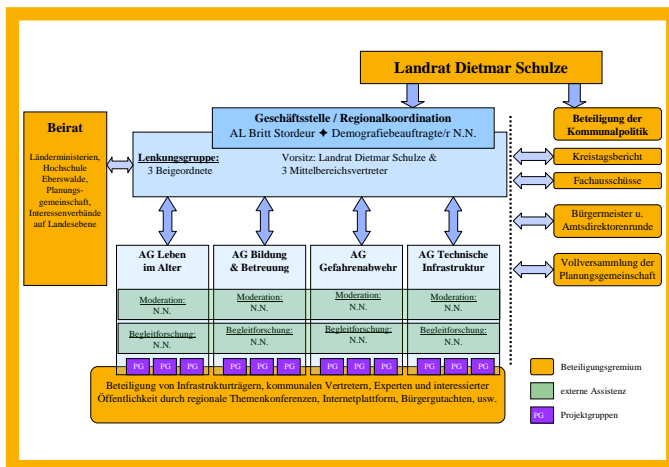

Ziele und Inhalte

Übergreifendes Ziel des Landkreises und seiner Kooperationspartner ist es, gleichwertige Lebensbedingungen der Bürger im ländlichen Raum auch in Zukunft so weit wie möglich zu gewährleisten.

- 1. Infrastrukturbündel „Leben im Alter“**
Pflegedienstleistungen & Wohnen im Alter
- 2. Infrastrukturbündel „Zukunft von Bildung und Betreuung“**
Kita & Schule
- 3. Infrastrukturbündel „Kommunale Gefahrenabwehr“**
Brand- u. Katastrophenschutz, Rettungswesen, Wasserrettung
Ordnung und Sicherheit
- 4. Infrastrukturbündel „Technische Infrastruktur“**
Wasser-/Abwassernetze, Energieversorgung
Breitbandversorgung

Vorgehen

Methodische Arbeitsschritte:

- Bestandsaufnahme der infrastrukturellen Ist- Ausstattung in interkommunalen Workshops
- Kleinräumige Bevölkerungsvorausschätzung
- Erfassung der Siedlungsstruktur (Siedlungsstrukturzellen)
- Aufbau eines Erreichbarkeitsmodells
- Qualitative Bedarfsanalyse auf Seiten der Infrastrukturnachfrager
- Entwicklung und Vergleich alternativer Anpassungsstrategien,
- Diskussion unterschiedlicher Qualitätsstandards,
- Folgenabschätzung für Versorgung und Kosten
- Umsetzungskonzepte und Entscheidungsfindung